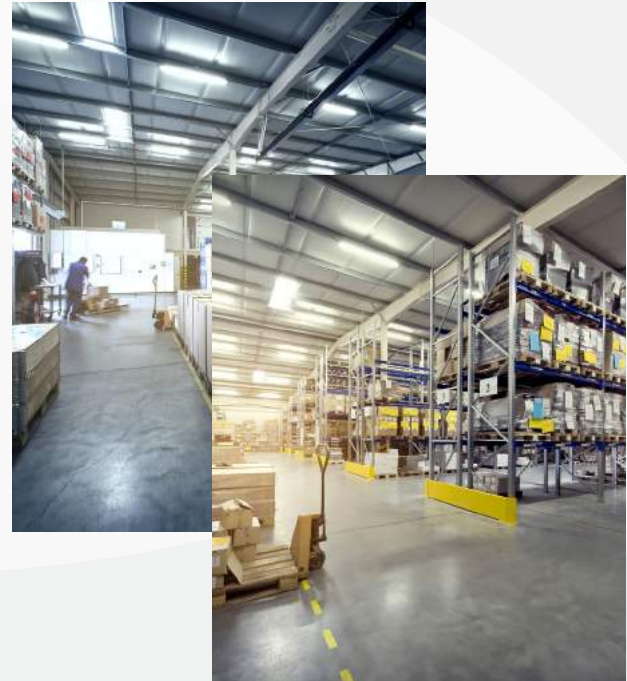

UNSER FUHRPARK

BDF
Zugfahrzeuge

Sattelzugmaschine

Fzg. bis 3,5t

Wir haben unseren modernen Fuhrpark bestmöglich ausgestattet, um Ihre Bestellung und Ware fachgerecht und transportsicher bei Ihren Kunden abzuliefern.

In Essen und Umgebung stehen dafür eigene Lagerhallen mit einer Gesamtfläche von rund 2.000 Quadratmetern für individuelle Logistiklösungen zur Verfügung.

Die Bandbreite der Kunden reicht vom kleinen Start-Up bis hin zum Großunternehmen, wobei kurze Entscheidungswege für eine unkomplizierte und zuverlässige Zusammenarbeit sorgen.